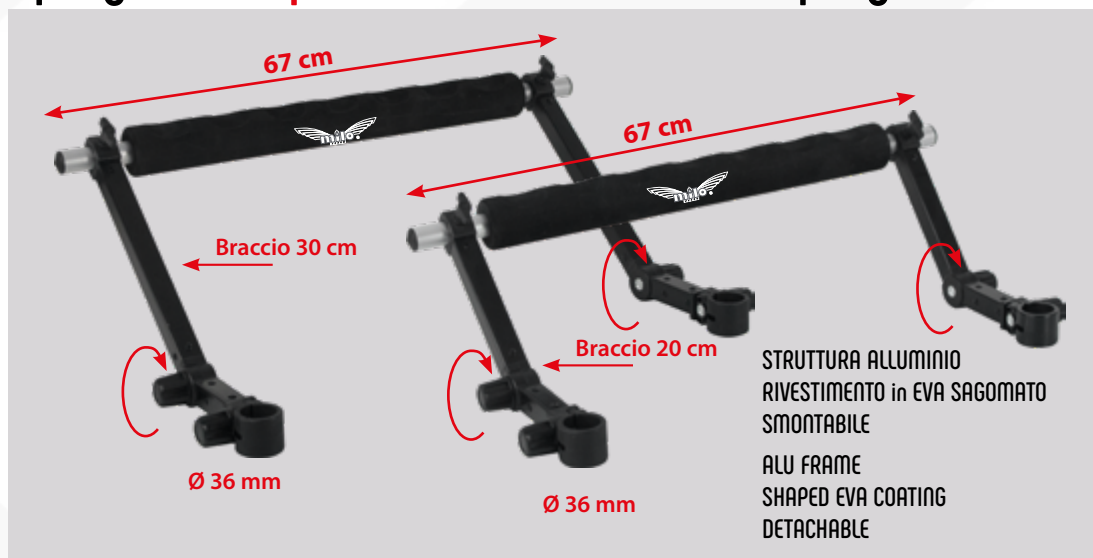

piatto technopassion SIDE

Cod. 4C8PT6350

LATO PANIERE

Piedini
M-FOOT
da Ø 11 cm

- Alluminio
- Dim: 63x50x2,5 cm
- 2 Attacchi Orientabili: Ø 36 mm
- 2 Gambe Tele: 60÷95 cm - Ø 36 mm
- Piedini Orientabili

piatto technopassion BACK

Cod. 4C8PT7430

RETRO PANIERE

- Alluminio
- Dim: 74x30x2,5 cm
- 2 Attacchi Orientabili: Ø 36 mm

piatto champion choice mega XL37

Cod. 4C8PNXL37

spray bar TX plus 36

spray bar TX 36

Cod. 4C8PNTX36