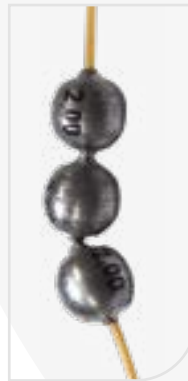

■ Lead olivettes with anti-oxidation treatment. They have a silicone tube passing through the middle to prevent line damage. Weight is clearly marked for easy identification.

	gr
	1,00 - 1,50 - 2,00 - 2,50 - 3,00 - 4,00 - 5,00

Tear Drop Super League Cod. 780VV0041

■ Torpille realizzate in lega di piombo puro tornite, perfettamente centrate con grammatura punzonata. La forma piuttosto raccolta ne incrementa la stabilità.

■ Perfectly centred, precision-turned olivettes made from pure lead alloy and stamped with size. The short teardrop shape makes for increased stability.

pz	gr
2	6,00 - 8,00 - 10,00
3	0,75 - 1,00 - 1,25 - 1,50
	2,00 - 2,50 - 4,00

Balls Super League

Cod. 780VV0040

■ Più che di sfere vere e proprie, si tratta in realtà di olivette arrotondate. Sono in lega di piombo puro tornite con grammatura punzonata, ideali per costituire la piombatura principale della lenza, sia con galleggianti tradizionali che piatti, volendo, in sostituzione del classico "bulk".

■ Precision-turned rounded olivettes made from pure lead alloy and stamped with size. Ideal to be used with either traditional-style or flat-shaped floats as a main weight in place of the classic bulk shot.