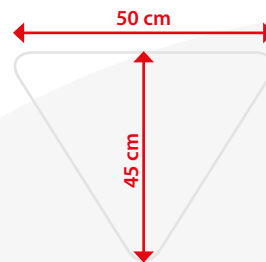

Fario

200 cm

<i>Cod</i>	<i>mt</i>	<i>Sez</i>	<i>Struttura</i>	<i>Ingombro cm</i>	<i>Manico cm</i>	<i>Rete</i>	<i>Dim Testa cm</i>
471GU0123	2,00	3	Lega Alluminio	76	68-148	Idrorepellente	45x50

■ Guadino con asta telescopica d'alluminio in due/tre pezzi, testa triangolare pieghevole con imboccatura di 50 cm. rete idrorepellente, apertura a scatto e connettore in nylon. L'ingombro ridotto e la grande praticità lo rendono un modello ideale sia per la pesca dalla barca, che nei torrenti e nelle cave.

■ Triangular landing net with 50 cm folding head and two-piece/three-piece aluminium telescopic handle. It features a water-repellent mesh netting, a nylon spreader block and a flip-up facility. Practical and easy to store, the Fario is ideal for boat fishing, as well as for use on streams and gravel pits.