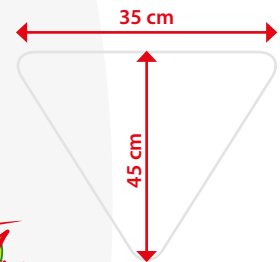

**Goal Rubber**

Cod. 471GU1401

**140 cm**
**MANICO REMOVIBILE  
REMOVABLE HANDLE**

Struttura	Ingombro cm	Manico cm	Rete	Dim Testa cm
Alluminio	83	70	Gomma	50x60

■ Guadino realizzato totalmente in alluminio con manico fisso di 70 cm., smontabile dalla testa grazie ad un pulsante a molla, e rete in gomma a trama larga tipo nido d'ape. Ideale per la pesca dalla barca rivolta ai predatori.

Il manico, per il trasporto, può essere smontato o lasciato inserito in posizione di chiusura: per questo, basta farlo scorrere verso la testa e poi bloccarlo nel connettore con il pulsante di coda.

■ Entirely made from aluminium, the Goal Rubber landing net features a 70cm long handle and a large honeycomb-style rubber mesh. The landing net head can be removed by pushing a spring release button on the handle. Ideal for predator fishing from boat. The handle can be either removed or collapsed down for compact storage by sliding it back towards the head and locking it into place with a second press button located at the base of the handle.

**Rubber Trout Lux**

Cod. 471GU0218

**TROUT AREA**
**124 cm**
**MANICO REMOVIBILE  
REMOVABLE HANDLE**

Struttura	Ingombro cm	Manico cm	Rete	Dim Testa cm
Alluminio	80	80	Gomma	35x45

■ Guadino composto da un manico fisso lungo 80 cm, smontabile per mezzo di un pulsante con molla e dalla testa di 45x35 cm con rete in caucciù, per una lunghezza totale di 124 cm. Realizzato totalmente in alluminio, è particolarmente indicato per la pesca nei laghetti e con gli artificiali dalla barca.

**Leafnet Rubber Tele**

Cod. 471GU0801

**TROUT AREA**
**80 cm**
**MANICO REMOVIBILE  
REMOVABLE HANDLE**

Struttura	Ingombro cm	Manico cm	Rete	Dim Testa cm
Alluminio	56	40	Gomma	35x40

■ Guadino in alluminio con manico fisso di 40 cm. smontabile per mezzo di un pulsante a molla. La testa è dotata di una rete in morbido e spesso caucciù, ideale per la pesca con gli artificiali.