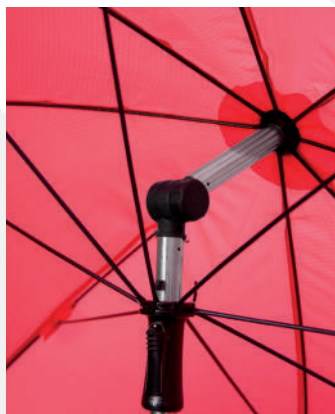

OMBRELLONE KAI WAVELOCK

🚩 Ombrellone con telo idrorepellente ed antistrappo, stecche in acciaio e palo centrale in alluminio con chiusura a leva in nylon. Possibilità di regolarlo in molteplici inclinazioni grazie ad una manopola in resina a cremagliera.

OMBRELLONE GRANITE

🚩 Ombrellone con robusto telo in pvc termosaldato resistente a tutti gli agenti atmosferici, stecche in fibra di vetro da 8 mm. ed asta telescopica in alluminio. Quest'ultima, munita di filettatura, può essere rimossa dalla sede originale e fissata subito sotto la "campana" per ottenere una stabile inclinazione.

🇬🇧 This umbrella features a strong, heat-welded, weather-resistant PVC canopy, a telescopic aluminium pole and 8mm fibreglass ribs. A unique tilt system enables the centre pole to be unscrewed and relocated into the apex section of the canopy for additional stability.

🇬🇧 Made of tear-resistant, water-repellent material, this ultra-lightweight umbrella features a telescopic aluminium centre pole with tilt mechanism and lever-style lock for securing the canopy in tilted position.