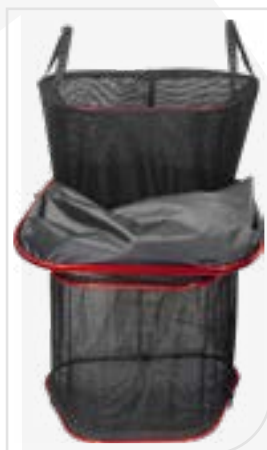

**SNODO a PULSANTE
MULTIPOSIZIONE**

■ Nassa per la competizione al pesce bianco, rivoluzionaria per materiali e concezione è dotata di anelli in alluminio anodizzato. Realizzata con un particolare tessuto morbido che protegge la livrea del pesce, presenta un restringimento in corrispondenza degli ultimi due anelli provvisti di maniglie per un migliore svuotamento in occasione delle pesate. Dispone di un pulsante per la comoda regolazione dell'inclinazione dell'imboccatura.

■ Specially designed for coarse fishing competitions, the Redvolution Skin Protecta keepnet is groundbreaking in design and materials. It is made from a special soft fabric and features anodized aluminium rings. The bottom two rings are smaller and equipped with pull-through handles to get the fish out quicker for weighing. A pushbutton allows adjustment of the top ring tilt angle for perfect positioning.

<i>Cod</i>	<i>H mt</i>	<i>Dim cm</i>
481KN0401	4,00	50x40