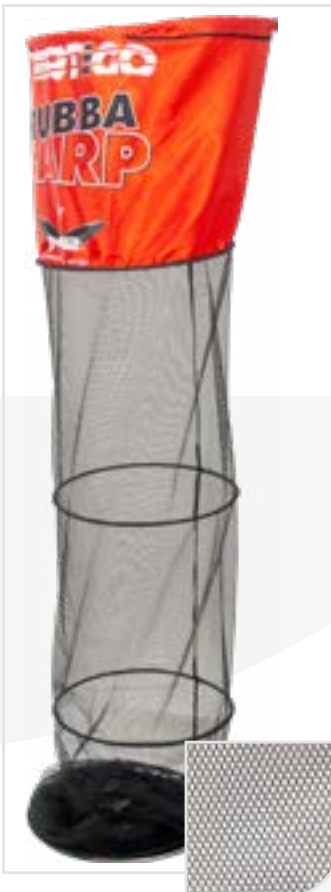

This rectangular keepnet has been restyled and redesigned to offer extra length compared to its predecessor. The top section is made from technical cotton material, while the bottom sections feature a water-repellent micro mesh. It is 30 cm longer than standard keepnet size, which can make the difference in many situations. The top ring has a locking mechanism with standard thread that can be adjusted to a 180-degree angle. Ideal for both natural venues and commercial waters.

1° Anello Dim cm
58x45

Cod	H mt	Dim cm
481KN5048	3,00	35x45

Redvolution Fishery

Nassa rettangolare con imboccatura in nylon tecno-cotone e micro rete idrorepellente per gli anelli sottostanti. Ideale sia per il pesce bianco che per le carpe, monta un attacco orientabile a 180° con filettatura universale.

This rectangular keepnet is perfect for coarse fishing and carp fishing alike. The top ring features a nylon-cotton mixed fabric while the lower rings have a water-repellent micro mesh netting. It features a 180-degree angle locking mechanism with a standard thread to fit all banksticks.

MOD. GIANT

Cod	H mt	Dim cm
	2,50	58x45
481KN5047	3,00	58x45
	4,00	58x45

Vertigo Silky Rubba Carp

Nassa tonda realizzata interamente con una particolare rete gommata extra strong e maglia da 2 mm. Il materiale "rubber", che garantisce una rapida asciugatura in tutti i periodi dell'anno, evita il danneggiamento della livrea del pesce, durante tutte le fasi di pesatura. Dispone del primo e dell'ultimo anello in alluminio anodizzato e di attacco orientabile a 180° con filettatura universale.